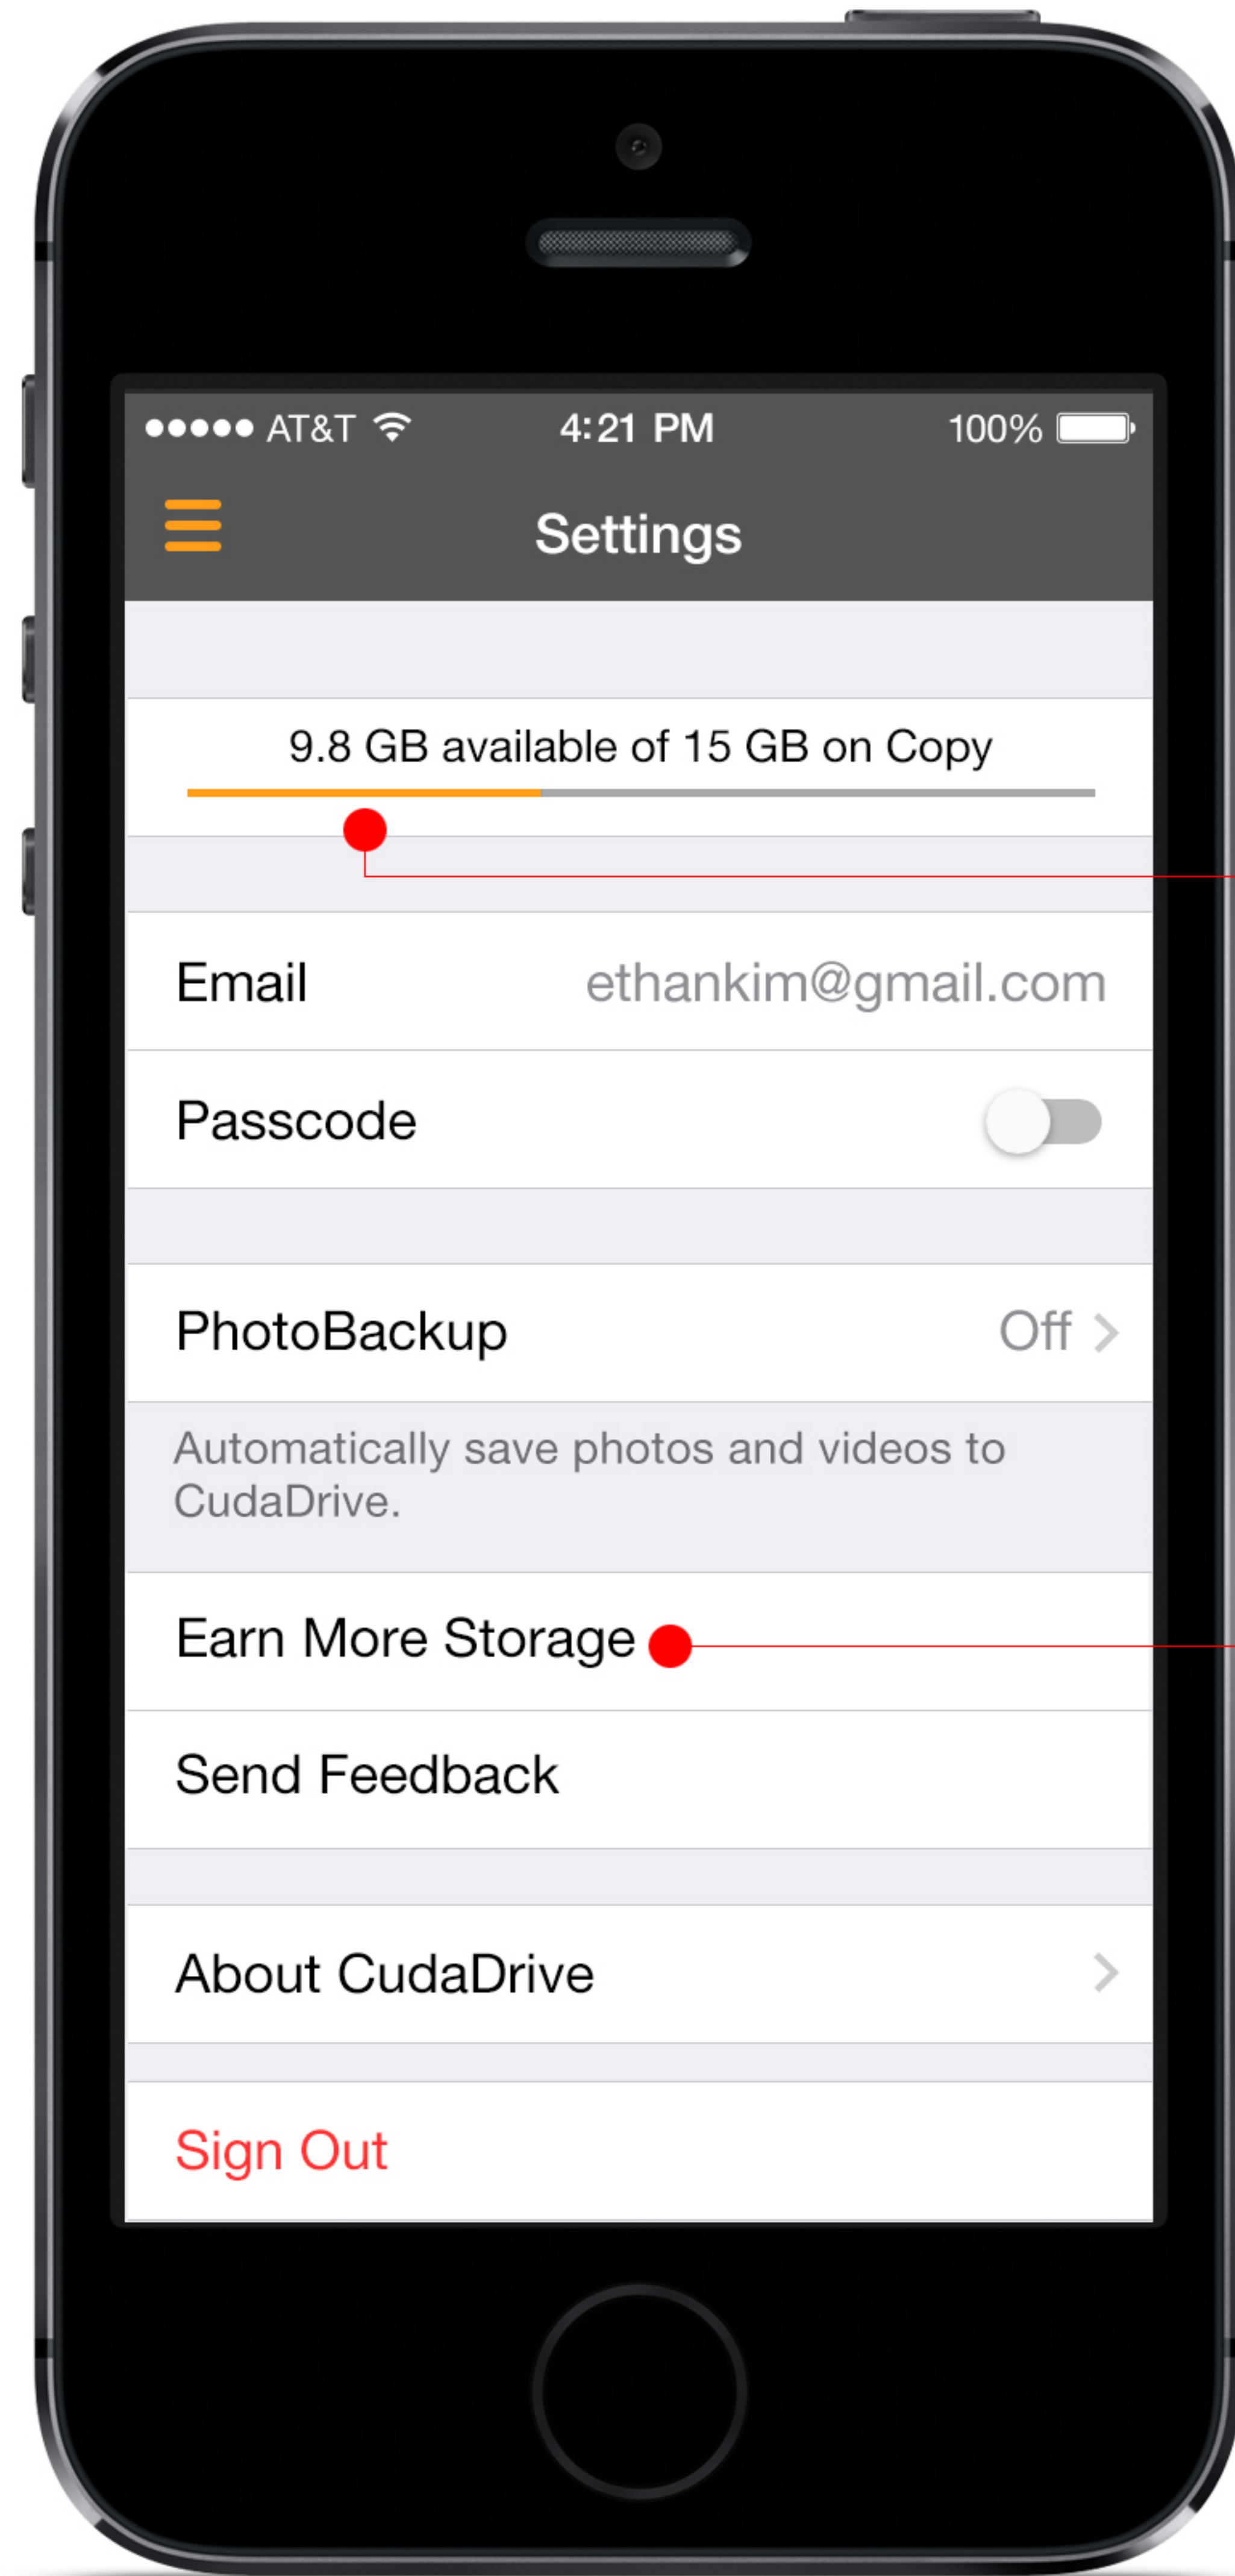

Menu

#F7F7F7

#929292

#D6D6D6

#FFFFFF

iPhone 2 - Native

Settings

#FF9E1B

#000000

PhotoBackup

#959595

#FF9E1B

#FFCC99

#BDBDBD

#FFCC99

Android 1 - Native