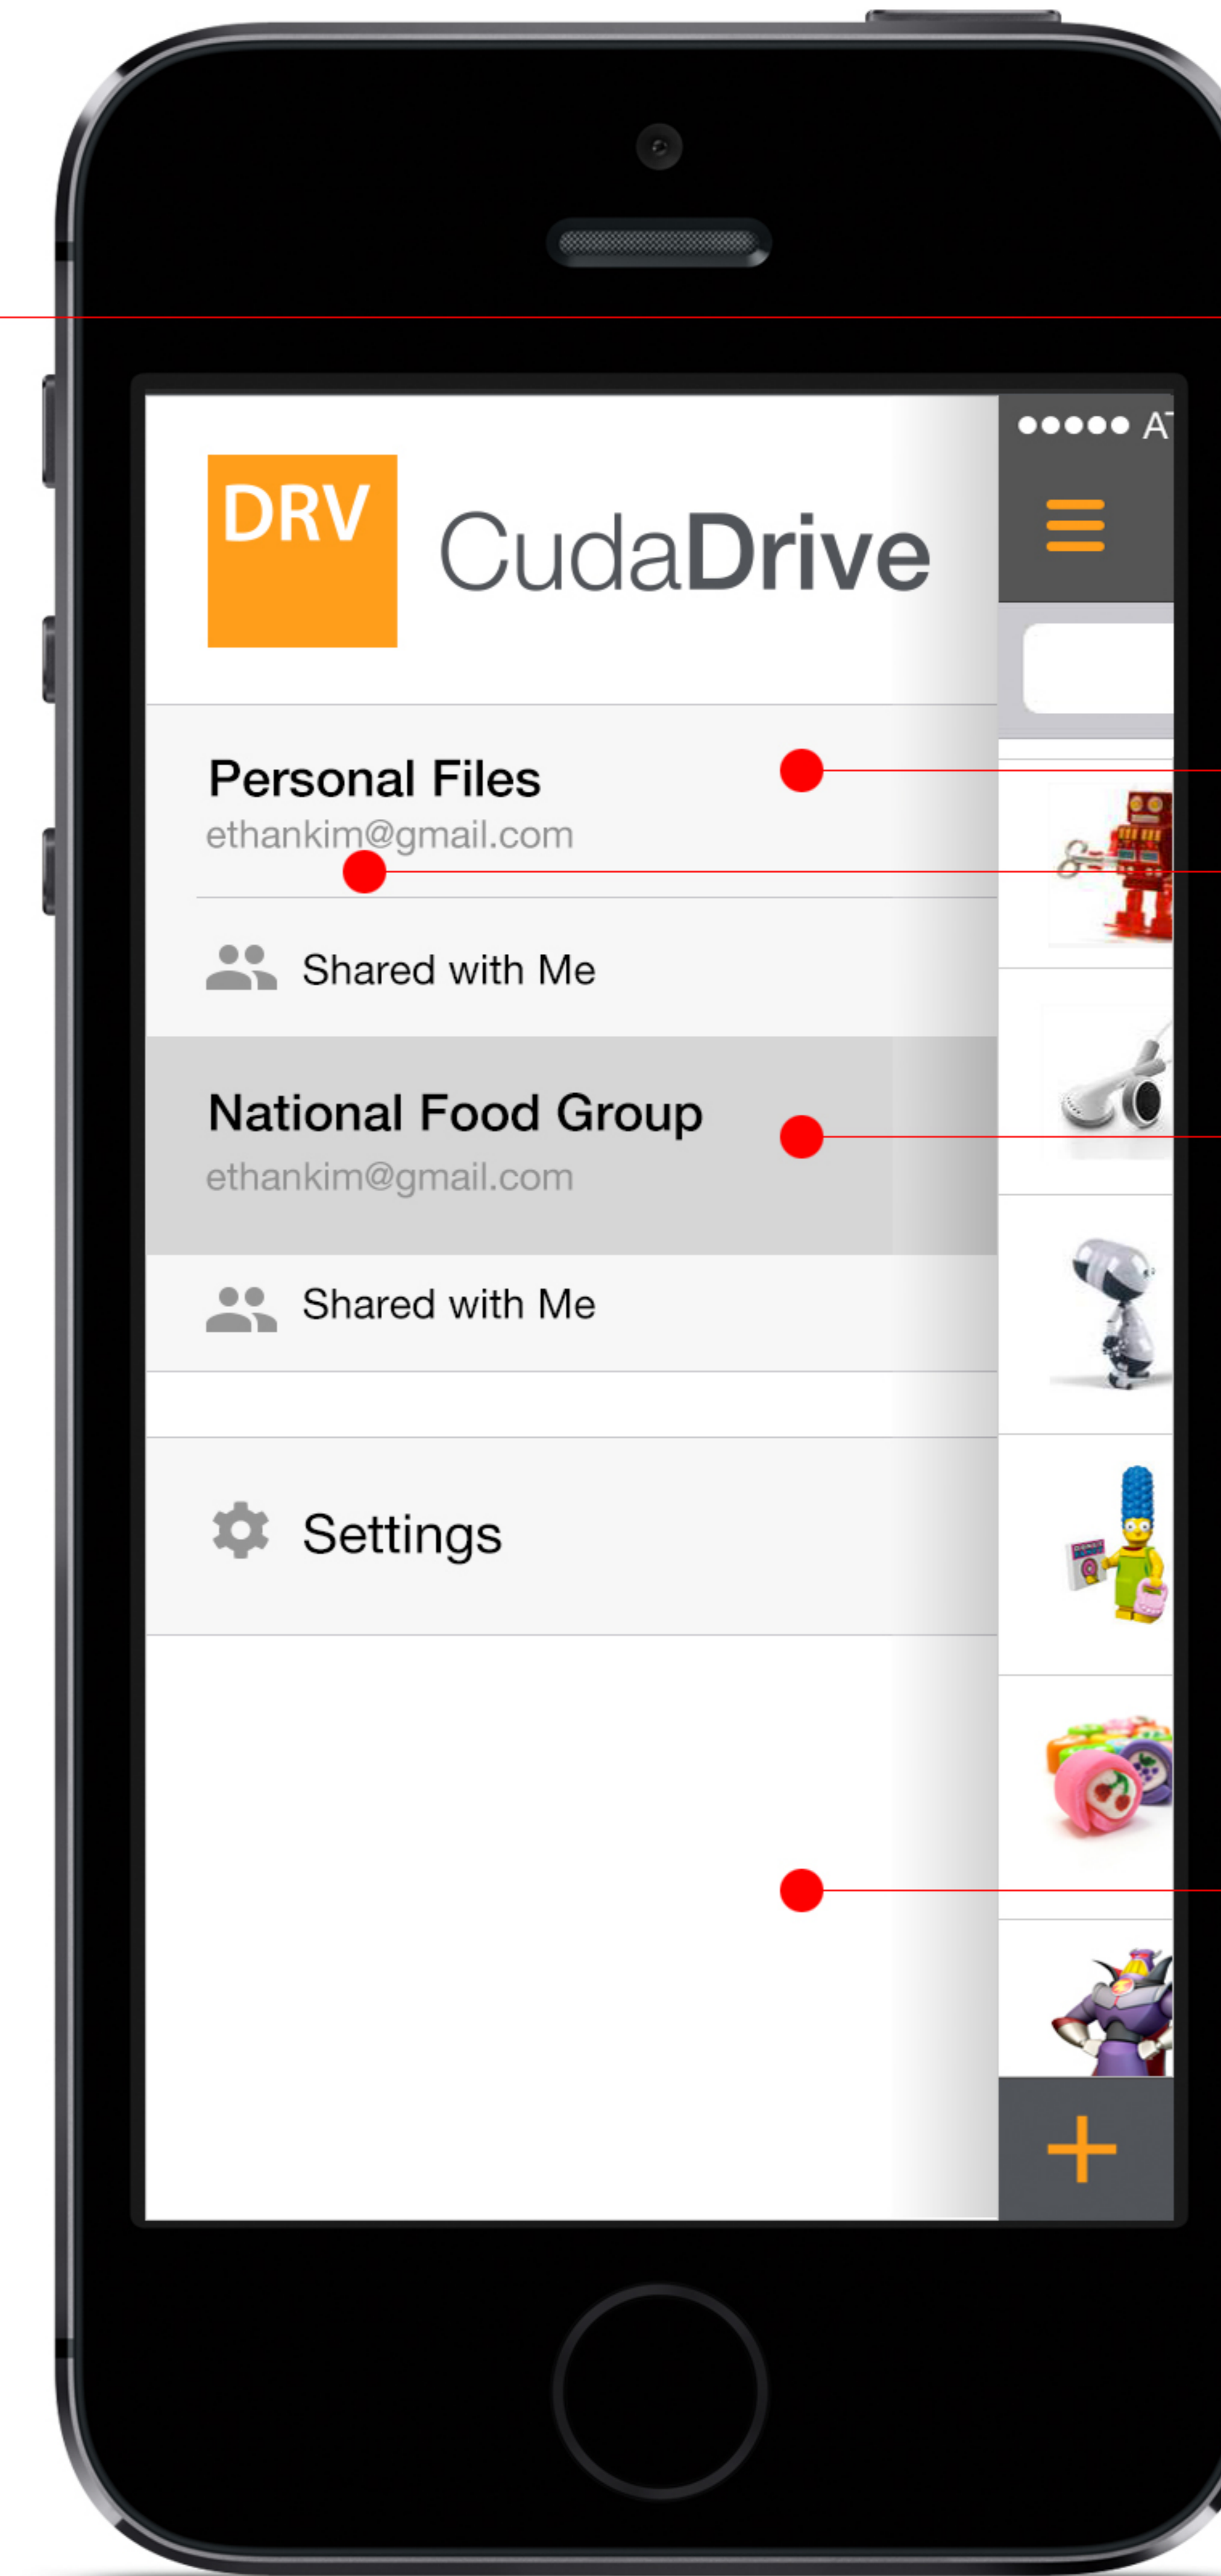

#636363

#636363

After sign-in

#555555

#DDDDDD

#CCCCCC

#FF9E1B

#959595

Menu

#F7F7F7

#929292

#D6D6D6

#FFFFFF

iPhone 2 - Native

Settings

#FF9E1B